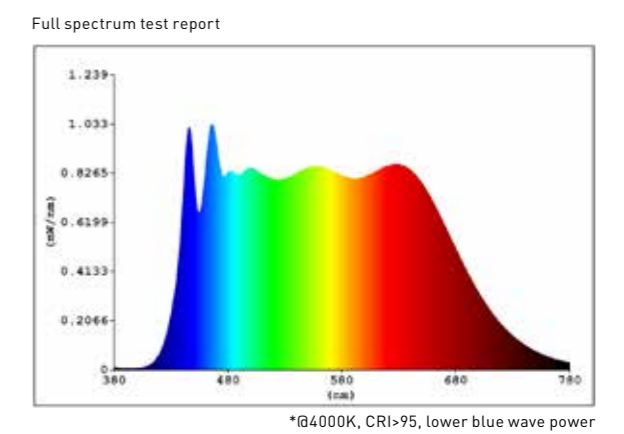

Optical parameters