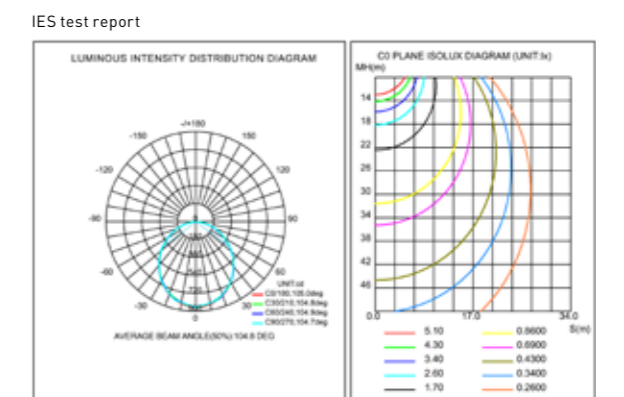

Optical parameters