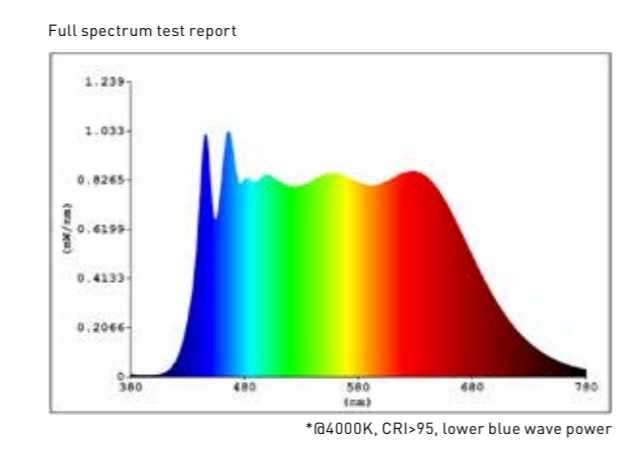

Optical parameters