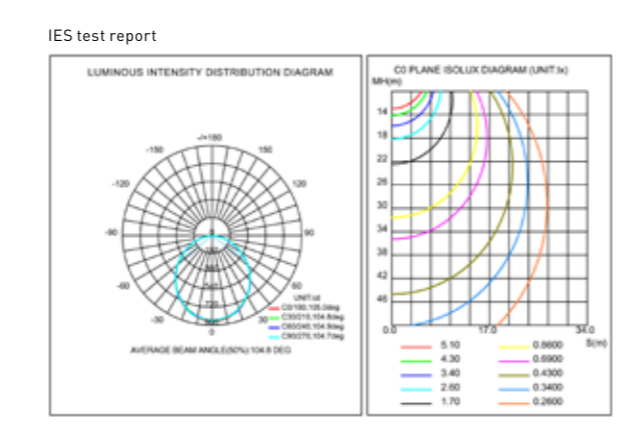

Optical parameters